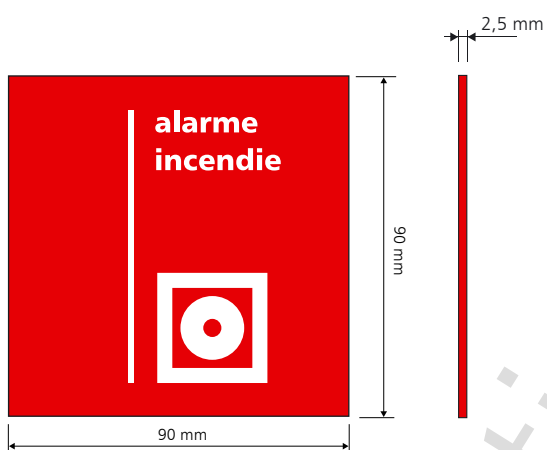

fiche
technique
secu 100
pictogrammes
de sécurité

90x90x2,5mm

mode d'emploi

fixation

collage structurelle

nettoyage

nettoyant ménager sans alcool à l'aide d'un textile non abrasif.

normes NF X 08-070
ISO 7010

aluminium 25/10

plans

finitions

- plaque en aluminium 25/10, laquée rouge sécurité RAL 3001 avec sérigraphie de pictogramme et texte sécurité

secu 101
porte coupe-feu
à maintenir
fermée

secu 102
porte coupe-feu
ne mettez pas
d'obstacle
à la fermeture