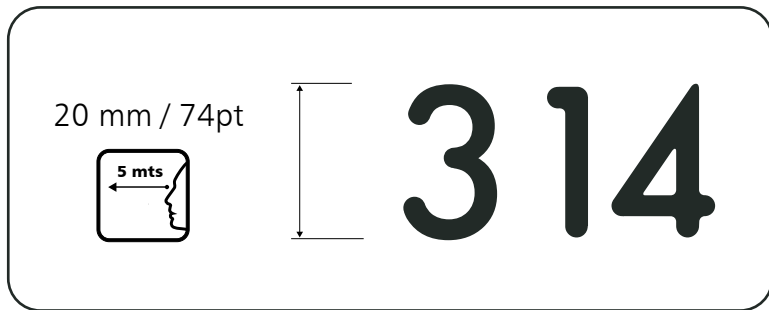

marcal full access

6mm / 24pt

a	b	c	d	e	f	g
·	⋮	⋯	⋮	·	⋮	⋮
h	i	j	k	l	m	n
⋮	·	⋮	·	⋮	⋮	⋮
o	p	q	r	s	t	u
·	⋮	⋮	⋮	·	⋮	⋮
v	w	x	y	z	ç	ñ
⋮	⋮	⋮	⋮	⋮	⋮	⋮
1	2	3	4	5		
⋮	⋮	⋮	⋮	⋮		
6	7	8	9	0		
⋮	⋮	⋮	⋮	⋮		
→	-	°				
⋮	⋮	⋮				

E= 1:1

c ⋯

3 ⋮

314 ⋮

c314 ⋮

3° ⋮

< 301 - 315 ⋮

316 - 320 > ⋮